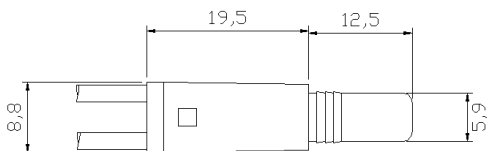

**TYPE SC**  
**MOD. SC-6**

**SEGNALATORE CONICO CON GANCI DI BLOCCAGGIO**  
**CONICAL SIGNAL LAMPS WITH LOCKING HOOK**

SC-6

<p><b>TENSIONE</b> Da 2V a 400V</p> <p><b>LAMPADA</b> neon; fluoro; incandescenza; LED</p> <p><b>TEMPERATURA</b> 90°C; 120°C, 150°C.</p> <p><b>TIPO CAVO</b> silicone; vetro silicone; pvc</p> <p><b>TERMINALI</b> A richiesta</p> <p><b>APPROVAZIONI</b> UL-CSA – VDE - CE</p>	<p><b>VOLTAGE</b> From 2V to 400V</p> <p><b>LAMP</b> Neon; fluorescent; incandescence; LED</p> <p><b>TEMPERATURE</b> 90°C; 120°C, 150°C.</p> <p><b>WIRES</b> silicone; glass fiber silicone; pvc</p> <p><b>TERMINALS</b> Upon request</p> <p><b>APPROVALS</b> UL-CSA – VDE - CE</p>
---	---